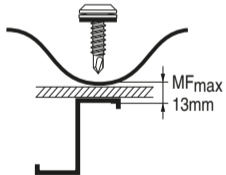

S-MD 31PS 5.5x28

202424

Rostfrei / Inox / Stainless A2

2068781