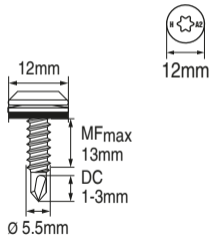

S-MD 31PS 5.5x28

202424

Rostfrei / Inox / Stainless A2

2068781