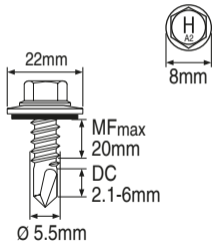

# S-MD 73 S 5,5x38

# 413458

Rostfrei / Inox / Stainless A2

2114277