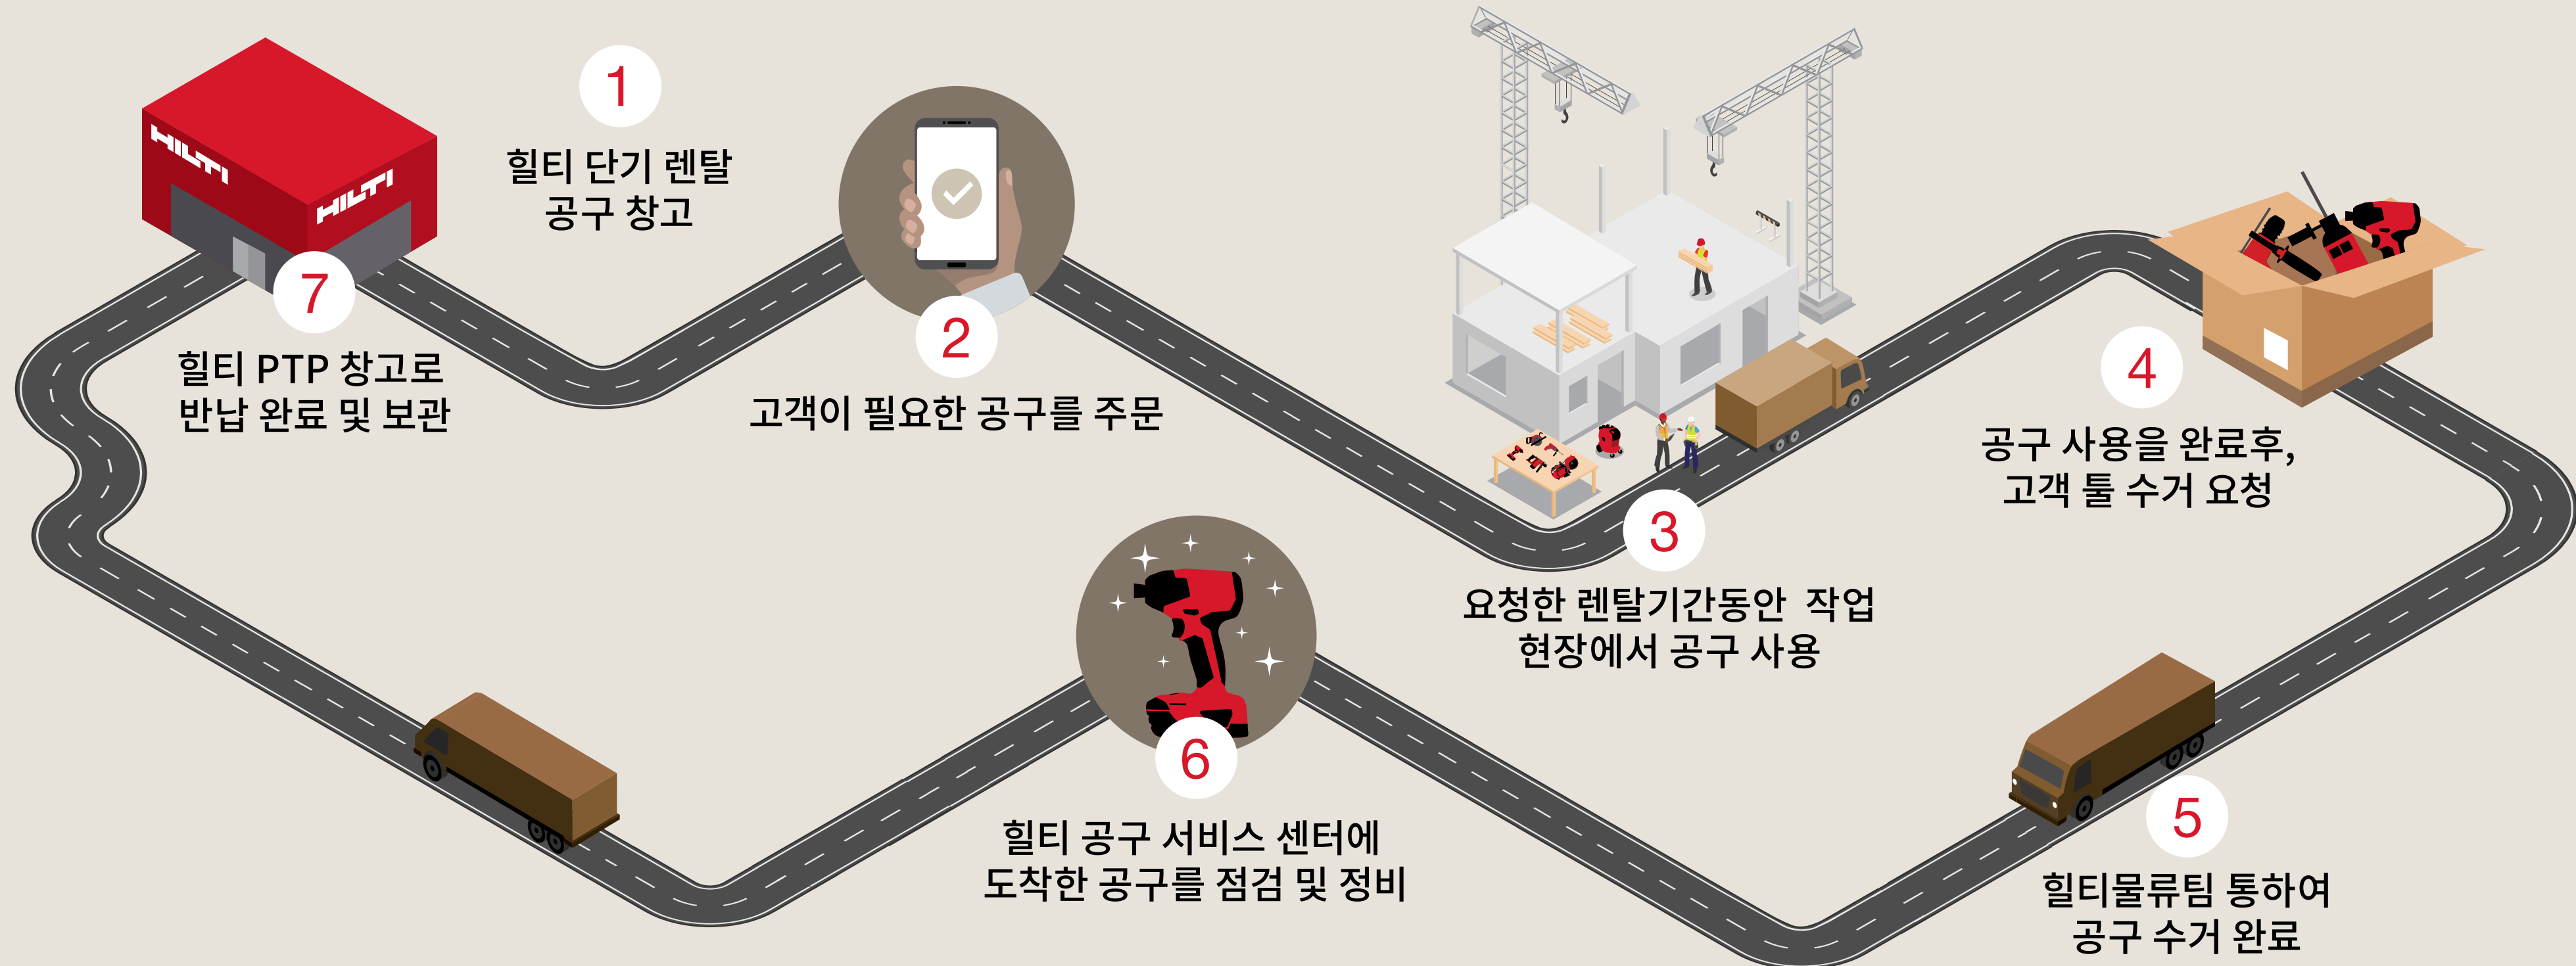

# 공구 단기 렌탈 서비스

일시적으로 많은 공구들이 필요할 때, 유연하게 대응할 수 있도록 공구를 제공해 드립니다.

작업을 하다보면, 갑자기 사용할 공구가 늘어나거나, 일시적으로 한정된 작업용으로 공구가 필요할 때가 있습니다. 이런 상황이라면, 힐티 공구 임대서비스 고객님들 대상으로 제공하는 단기렌탈공구 프로그램을 활용하실 수 있습니다. 힐티의 고성능 공구를 적기에 투입함으로써, 공구에 사용하는 비용 지출을 최소화할뿐만 아니라 사용하지 않을 공구의 유지관리비를 줄일 수 있습니다.

단기 렌탈은 어떻게 운영되나요?

# 단기 렌탈 공구서비스로 이용 가능한 공구는?

필요한 공구를 필요한 기간에 맞게 주문합니다.

힐티 공구 임대 서비스를 가입하신 경우, 단기 렌탈 프로그램을 통해 일시적인 작업에 필요한 추가 공구를 유연하게 이용하실 수 있습니다. 작업 현장에 추가 인력이 필요한 경우, 대부분 공구 준비 기간이 최소한 1개월 정도 소요됩니다. 그러나 유연하게 운영되는 힐티의 단기렌탈 서비스를 이용하시면 다양한 기간에 걸쳐, 프로젝트에서 전반에 필요한 공구관리 및 비용을 정확하게 예측할 수 있습니다.